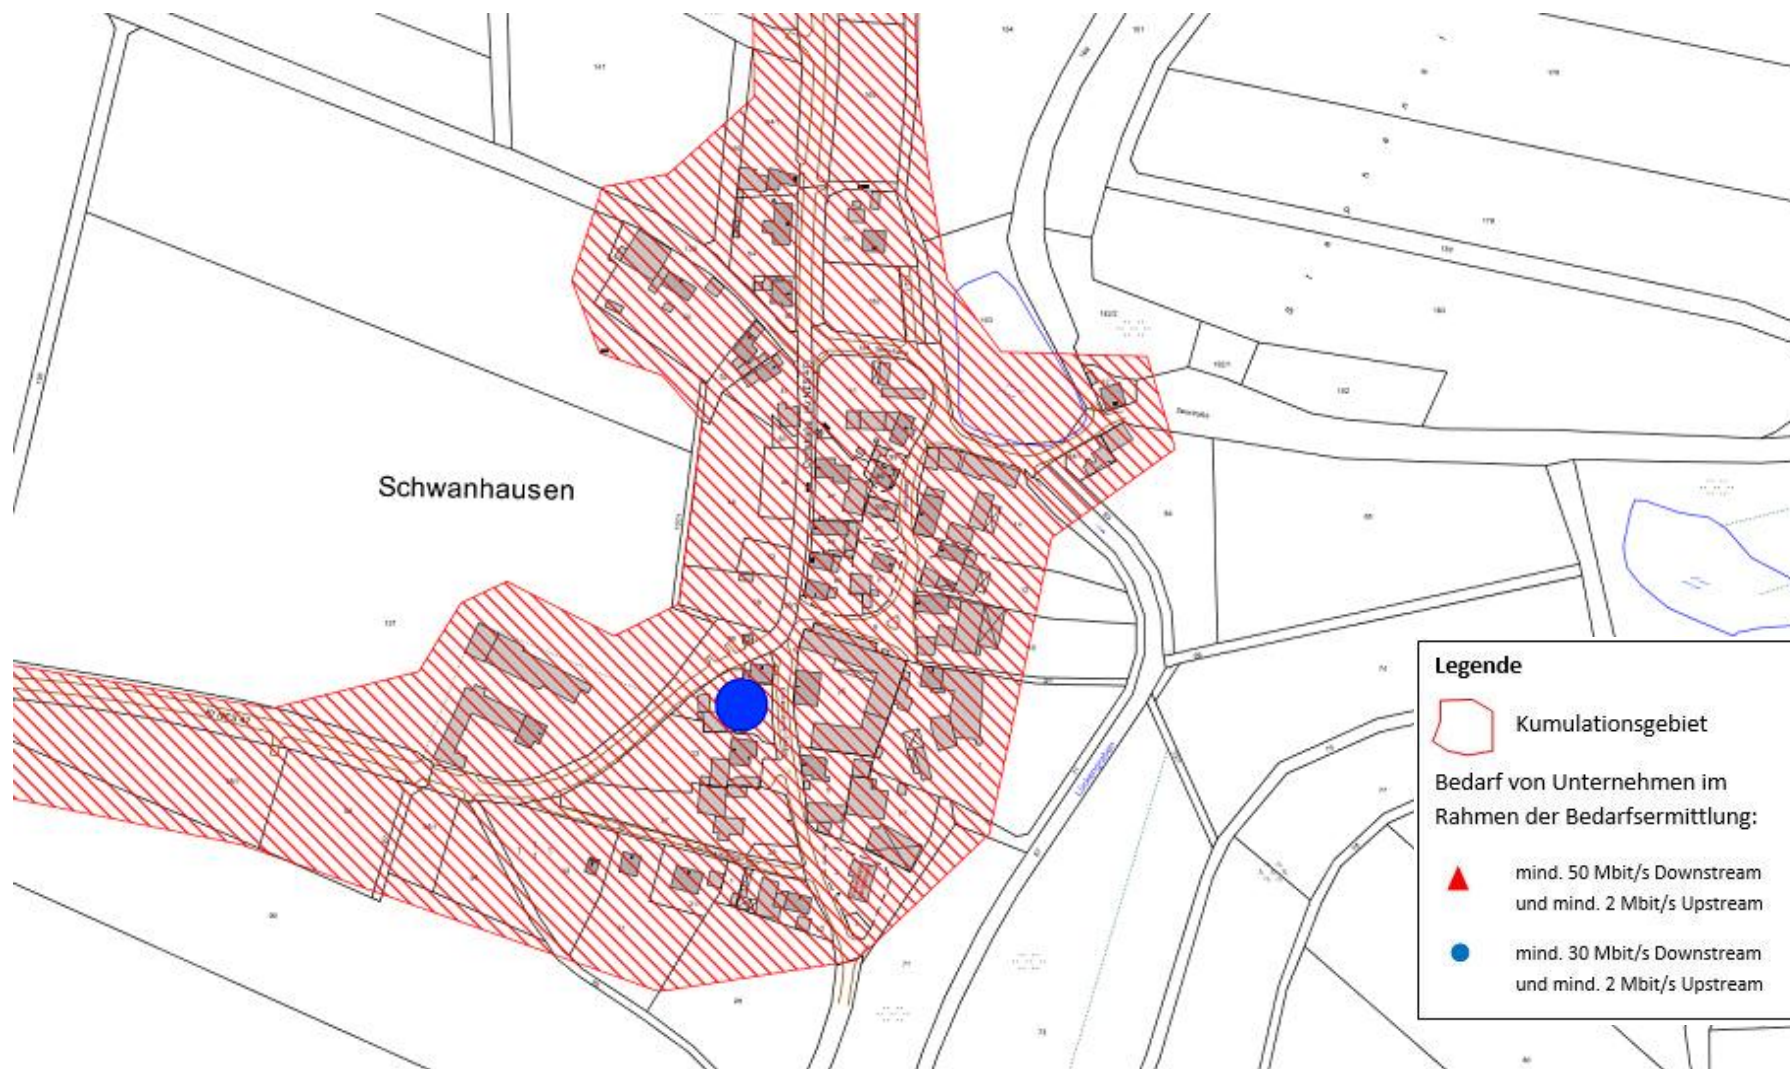

## Ergebnis der Ist- und Bedarfsermittlung

im Rahmen der Richtlinie zur Förderung des Aufbaus von Hochgeschwindigkeitsnetzen in Gewerbe- und Kumulationsgebieten in Bayern (BbR) vom 22.11.2012

1. Die Gemeinde Sulzdorf a. d. Lederhecke hat die Unternehmen i.S.v. § 2 Abs. 1 Satz 1 Umsatzsteuergesetz (UStG) mit Sitz im Kumulationsgebiet „Serrfeld-Sulzdorf-Schwanhausen-Zimmerau-Sternberg“ entsprechend Nr. 4.1.1 Absatz 3 der Breitbandrichtlinie (BbR) individuell, über die Homepage der der Gemeinde Sulzdorf a.d.L. ([www.sulzdorf-adl.de](http://www.sulzdorf-adl.de)) und über das zentrale Onlineportal ([www.schnelles-internet-in-bayern.de](http://www.schnelles-internet-in-bayern.de)) befragt.
2. Die Lage der Unternehmen mit einem Bedarf an einer Übertragungsrate von mindestens 50 Mbit/s im Downstream und mindestens 2 Mbit/s im Upstream bzw. an einer Übertragungsrate von mindestens 30 Mbit/s im Downstream und mindestens 2 Mbit/s im Upstream ist in folgenden Karten dargestellt (Rotes Dreieck = 50 Mbit/s im Downstream; Blauer Punkt = 30 Mbit/s im Downstream).
3. Im Kumulationsgebiet hat 1 Unternehmen einen Bedarf nach einer Übertragungsrate von mindestens 50 Mbit/s im Downstream und mindestens 2 Mbit/s im Upstream sowie weitere 10 Unternehmen einen Bedarf von mindestens 30 Mbit/s im Downstream und mindestens 2 Mbit/s im Upstream gemeldet.
4. Das Ergebnis der Ist- und Bedarfsermittlung ist in den folgenden Übersichten bzw. Karten dargestellt.

Übersichtskarte des Kumulationsgebietes „Serrfeld-Sulzdorf-Schwanhausen-Zimmerau-Sternberg“

**Detailkarte des Ortsteils „Serrfeld“**

**Detailkarte des Ortsteils „Sulzdorf a. d. Lederhecke“**

**Detailkarte des Ortsteils „Schwanhausen“**

**Detailkarte des Ortsteils „Zimmerau“**

**Detailkarte des Ortsteils „Sternberg“**