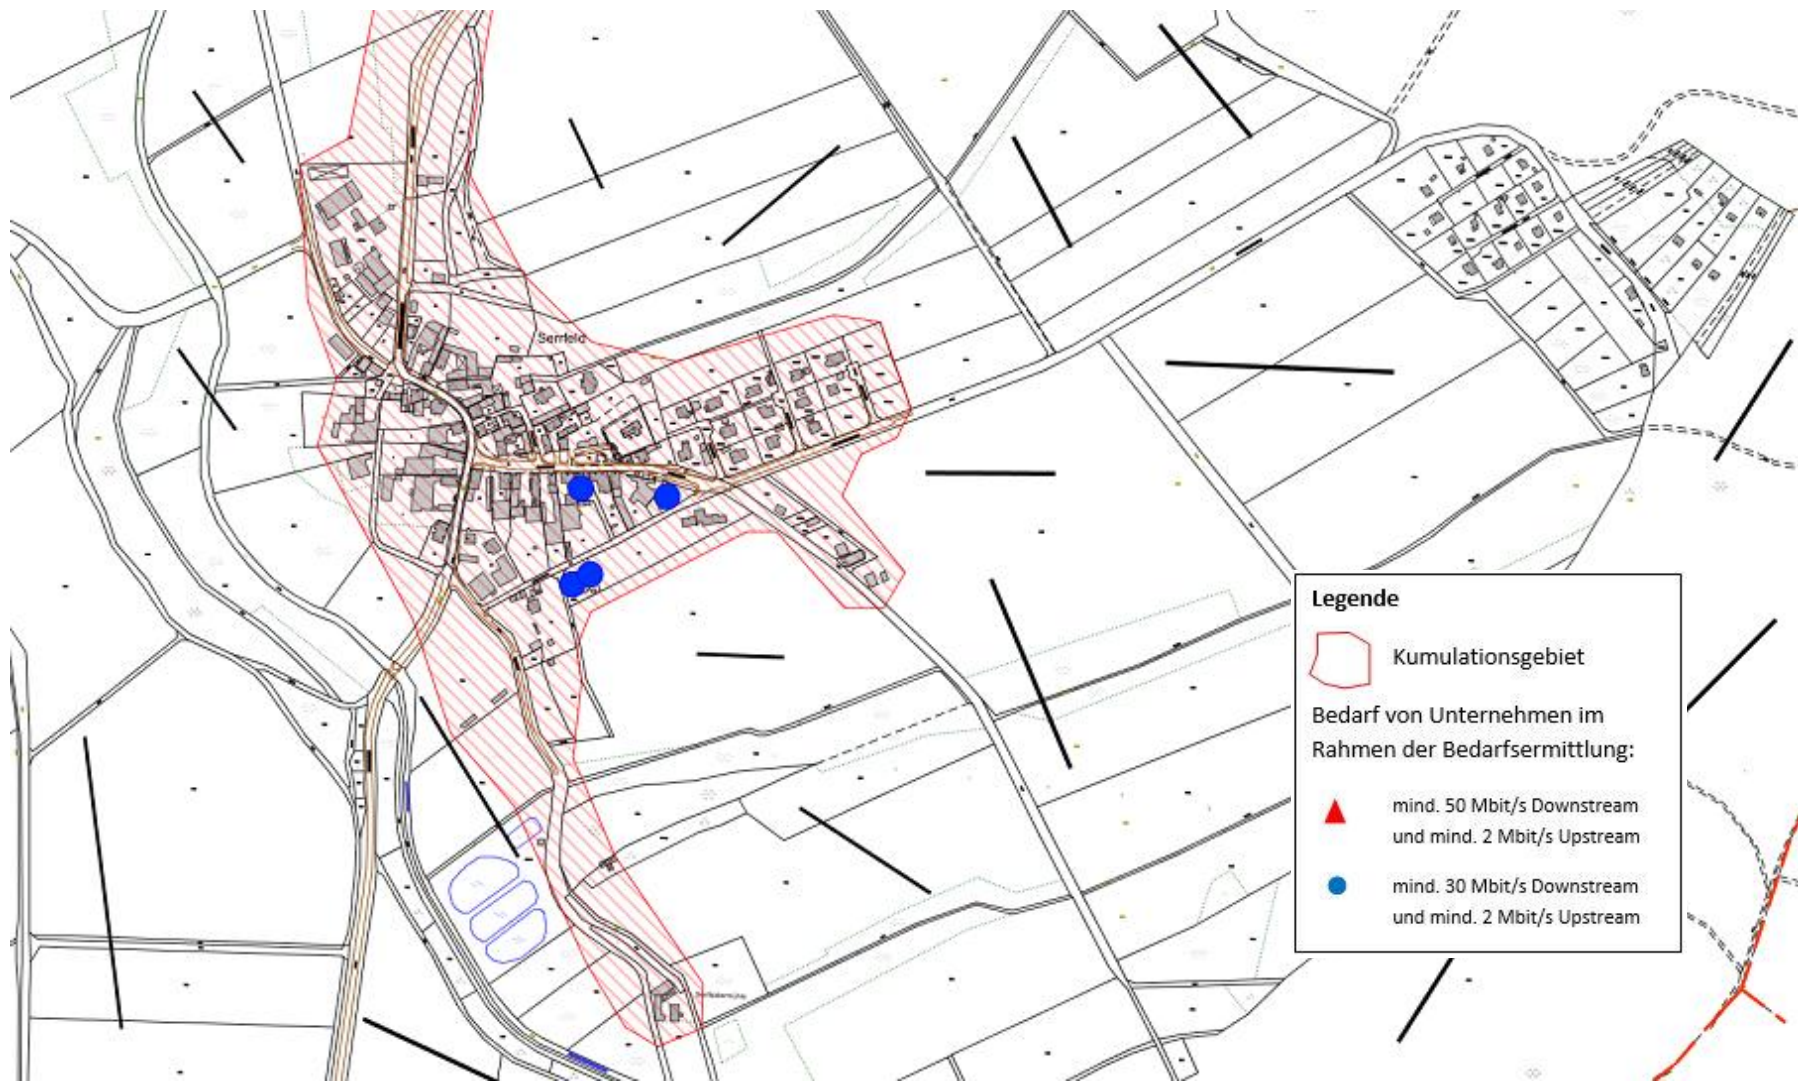

## Ergebnis der Ist- und Bedarfsermittlung

im Rahmen der Richtlinie zur Förderung des Aufbaus von Hochgeschwindigkeitsnetzen in Gewerbe- und Kumulationsgebieten in Bayern (BbR) vom 22.11.2012

1. Die Gemeinde Sulzdorf a. d. Lederhecke hat die Unternehmen i.S.v. § 2 Abs. 1 Satz 1 Umsatzsteuergesetz (UStG) mit Sitz im Kumulationsgebiet „Serrfeld-Sulzdorf-Schwanhausen-Zimmerau-Sternberg“ entsprechend Nr. 4.1.1 Absatz 3 der Breitbandrichtlinie (BbR) individuell, über die Homepage der der Gemeinde Sulzdorf a.d.L. ([www.sulzdorf-adl.de](http://www.sulzdorf-adl.de)) und über das zentrale Onlineportal ([www.schnelles-internet-in-bayern.de](http://www.schnelles-internet-in-bayern.de)) befragt.
2. Die Lage der Unternehmen mit einem Bedarf an einer Übertragungsrate von mindestens 50 Mbit/s im Downstream und mindestens 2 Mbit/s im Upstream bzw. an einer Übertragungsrate von mindestens 30 Mbit/s im Downstream und mindestens 2 Mbit/s im Upstream ist in folgenden Karten dargestellt (Rotes Dreieck = 50 Mbit/s im Downstream; Blauer Punkt = 30 Mbit/s im Downstream).
3. Im Kumulationsgebiet hat 1 Unternehmen einen Bedarf nach einer Übertragungsrate von mindestens 50 Mbit/s im Downstream und mindestens 2 Mbit/s im Upstream sowie weitere 10 Unternehmen einen Bedarf von mindestens 30 Mbit/s im Downstream und mindestens 2 Mbit/s im Upstream gemeldet.
4. Das Ergebnis der Ist- und Bedarfsermittlung ist in den folgenden Übersichten bzw. Karten dargestellt.

Übersichtskarte des Kumulationsgebietes „Serrfeld-Sulzdorf-Schwanhausen-Zimmerau-Sternberg“

**Detailkarte des Ortsteils „Serrfeld“**

**Detailkarte des Ortsteils „Sulzdorf a. d. Lederhecke“**

**Detailkarte des Ortsteils „Schwanhausen“**