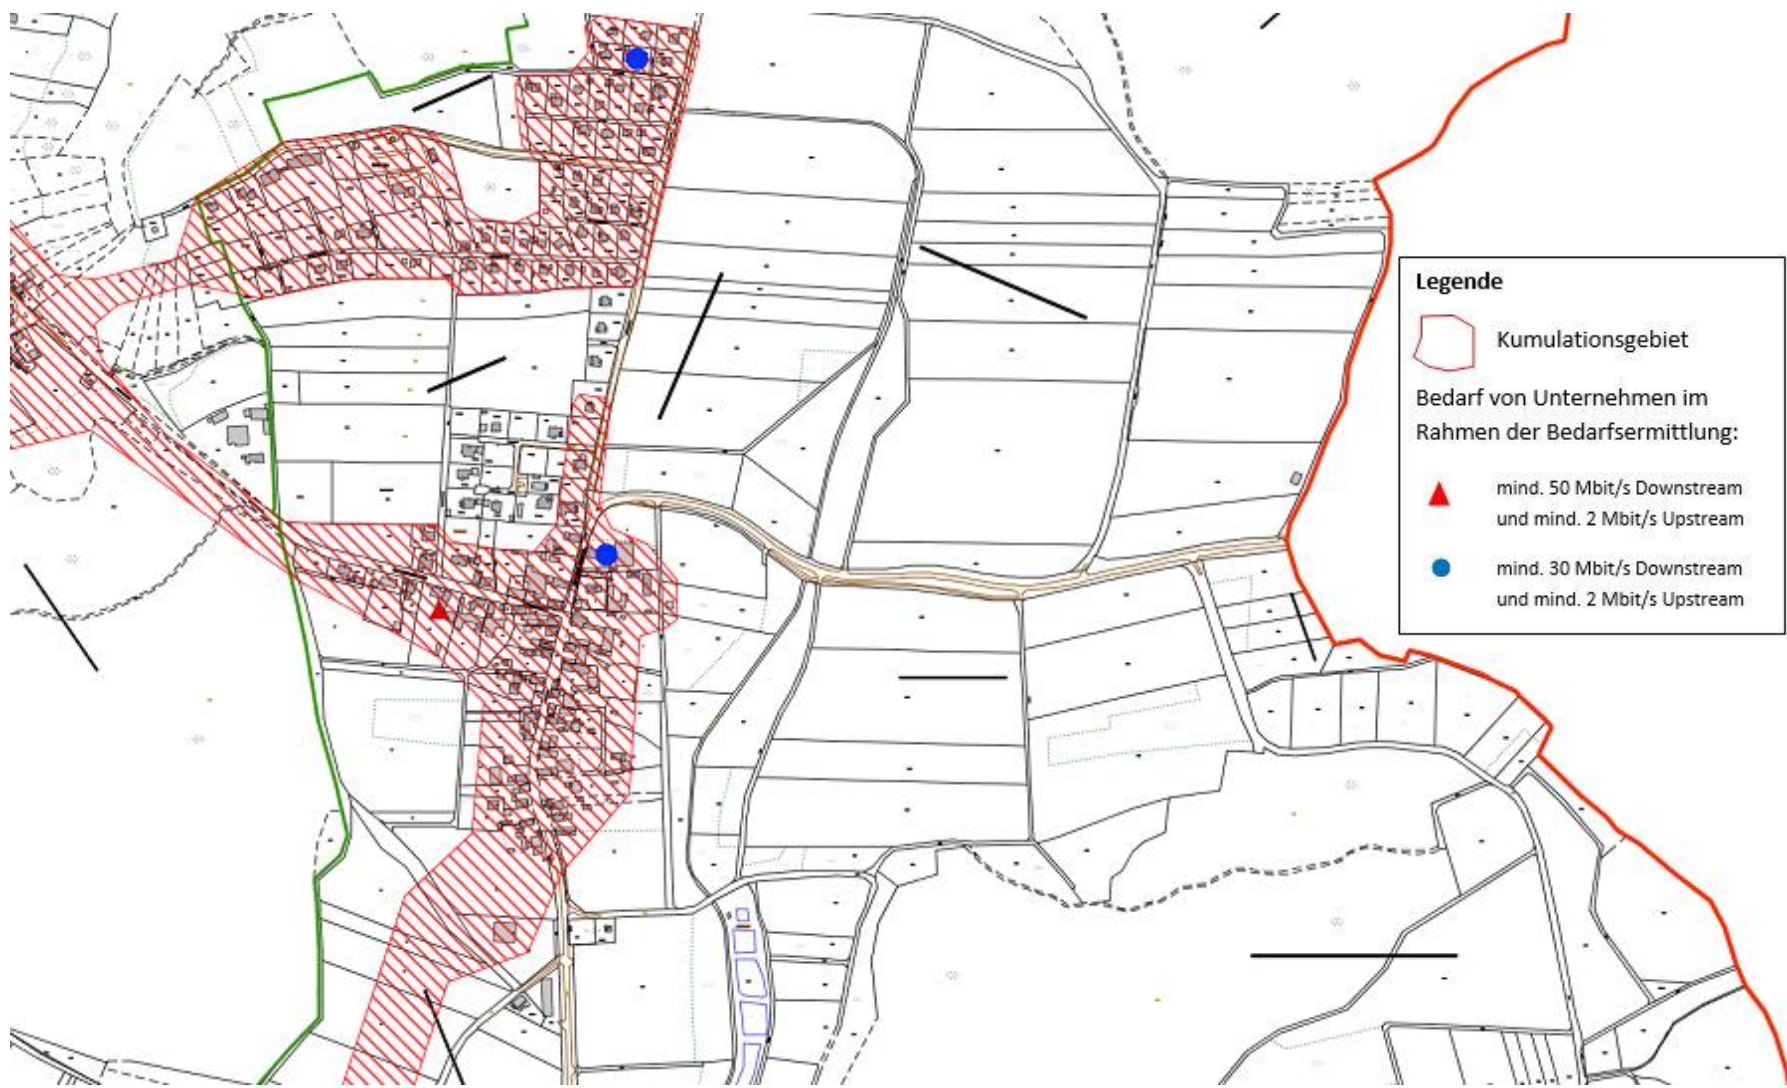

## Ergebnis der Ist- und Bedarfsermittlung

im Rahmen der Richtlinie zur Förderung des Aufbaus von Hochgeschwindigkeitsnetzen in Gewerbe- und Kumulationsgebieten in Bayern (BbR) vom 22.11.2012

1. Die Gemeinde Sulzdorf a. d. Lederhecke hat die Unternehmen i.S.v. § 2 Abs. 1 Satz 1 Umsatzsteuergesetz (UStG) mit Sitz im Kumulationsgebiet „Serrfeld-Sulzdorf-Schwanhausen-Zimmerau-Sternberg“ entsprechend Nr. 4.1.1 Absatz 3 der Breitbandrichtlinie (BbR) individuell, über die Homepage der der Gemeinde Sulzdorf a.d.L. ([www.sulzdorf-adl.de](http://www.sulzdorf-adl.de)) und über das zentrale Onlineportal ([www.schnelles-internet-in-bayern.de](http://www.schnelles-internet-in-bayern.de)) befragt.
2. Die Lage der Unternehmen mit einem Bedarf an einer Übertragungsrate von mindestens 50 Mbit/s im Downstream und mindestens 2 Mbit/s im Upstream bzw. an einer Übertragungsrate von mindestens 30 Mbit/s im Downstream und mindestens 2 Mbit/s im Upstream ist in folgenden Karten dargestellt (Rotes Dreieck = 50 Mbit/s im Downstream; Blauer Punkt = 30 Mbit/s im Downstream).
3. Im Kumulationsgebiet hat 1 Unternehmen einen Bedarf nach einer Übertragungsrate von mindestens 50 Mbit/s im Downstream und mindestens 2 Mbit/s im Upstream sowie weitere 10 Unternehmen einen Bedarf von mindestens 30 Mbit/s im Downstream und mindestens 2 Mbit/s im Upstream gemeldet.
4. Das Ergebnis der Ist- und Bedarfsermittlung ist in den folgenden Übersichten bzw. Karten dargestellt.

Übersichtskarte des Kumulationsgebietes „Serrfeld-Sulzdorf-Schwanhausen-Zimmerau-Sternberg“

**Detailkarte des Ortsteils „Serrfeld“**

**Detailkarte des Ortsteils „Sulzdorf a. d. Lederhecke“**

**Detailkarte des Ortsteils „Schwanhausen“**

**Detailkarte des Ortsteils „Zimmerau“**

**Detailkarte des Ortsteils „Sternberg“**