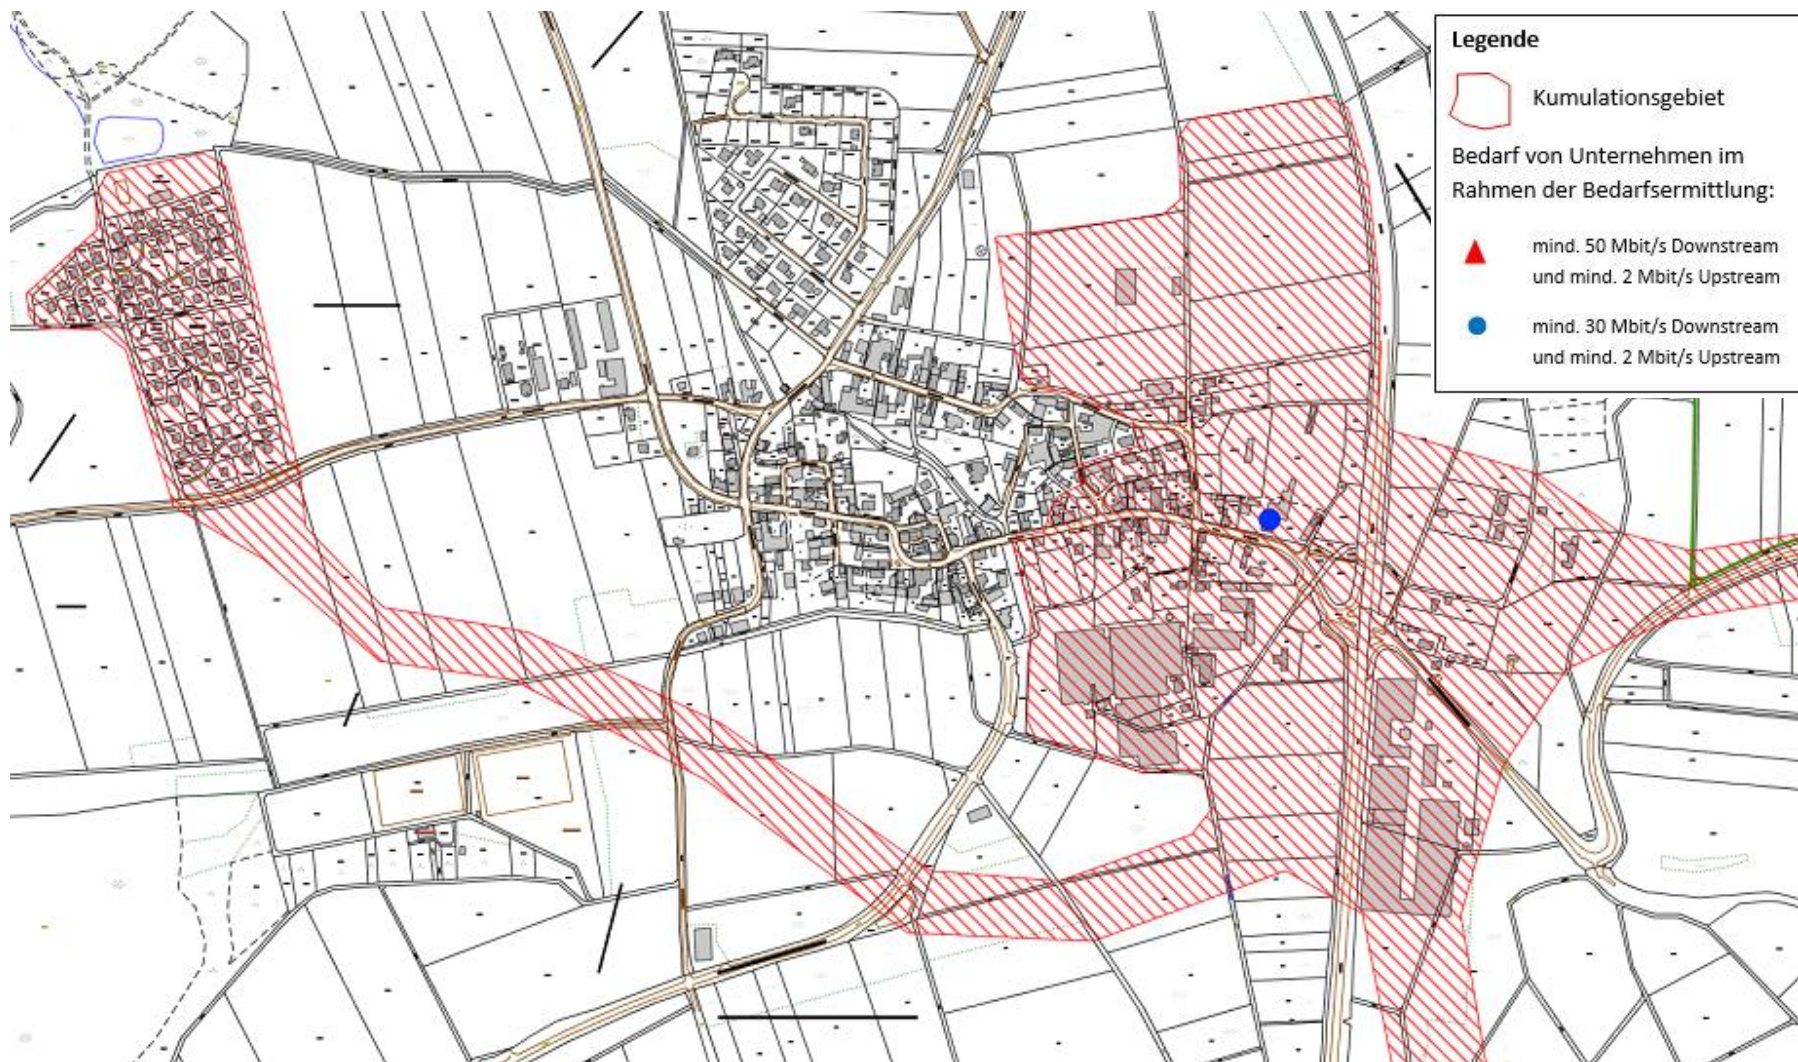

## Ergebnis der Ist- und Bedarfsermittlung

im Rahmen der Richtlinie zur Förderung des Aufbaus von Hochgeschwindigkeitsnetzen in Gewerbe- und Kumulationsgebieten in Bayern (BbR) vom 22.11.2012

1. Die Gemeinde Sulzdorf a. d. Lederhecke hat die Unternehmen i.S.v. § 2 Abs. 1 Satz 1 Umsatzsteuergesetz (UStG) mit Sitz im Kumulationsgebiet „Serrfeld-Sulzdorf-Schwanhausen-Zimmerau-Sternberg“ entsprechend Nr. 4.1.1 Absatz 3 der Breitbandrichtlinie (BbR) individuell, über die Homepage der der Gemeinde Sulzdorf a.d.L. ([www.sulzdorf-adl.de](http://www.sulzdorf-adl.de)) und über das zentrale Onlineportal ([www.schnelles-internet-in-bayern.de](http://www.schnelles-internet-in-bayern.de)) befragt.
2. Die Lage der Unternehmen mit einem Bedarf an einer Übertragungsrate von mindestens 50 Mbit/s im Downstream und mindestens 2 Mbit/s im Upstream bzw. an einer Übertragungsrate von mindestens 30 Mbit/s im Downstream und mindestens 2 Mbit/s im Upstream ist in folgenden Karten dargestellt (Rotes Dreieck = 50 Mbit/s im Downstream; Blauer Punkt = 30 Mbit/s im Downstream).
3. Im Kumulationsgebiet hat 1 Unternehmen einen Bedarf nach einer Übertragungsrate von mindestens 50 Mbit/s im Downstream und mindestens 2 Mbit/s im Upstream sowie weitere 10 Unternehmen einen Bedarf von mindestens 30 Mbit/s im Downstream und mindestens 2 Mbit/s im Upstream gemeldet.
4. Das Ergebnis der Ist- und Bedarfsermittlung ist in den folgenden Übersichten bzw. Karten dargestellt.

Übersichtskarte des Kumulationsgebietes „Serrfeld-Sulzdorf-Schwanhausen-Zimmerau-Sternberg“

**Detailkarte des Ortsteils „Serrfeld“**

**Detailkarte des Ortsteils „Sulzdorf a. d. Lederhecke“**

**Detailkarte des Ortsteils „Schwanhausen“**